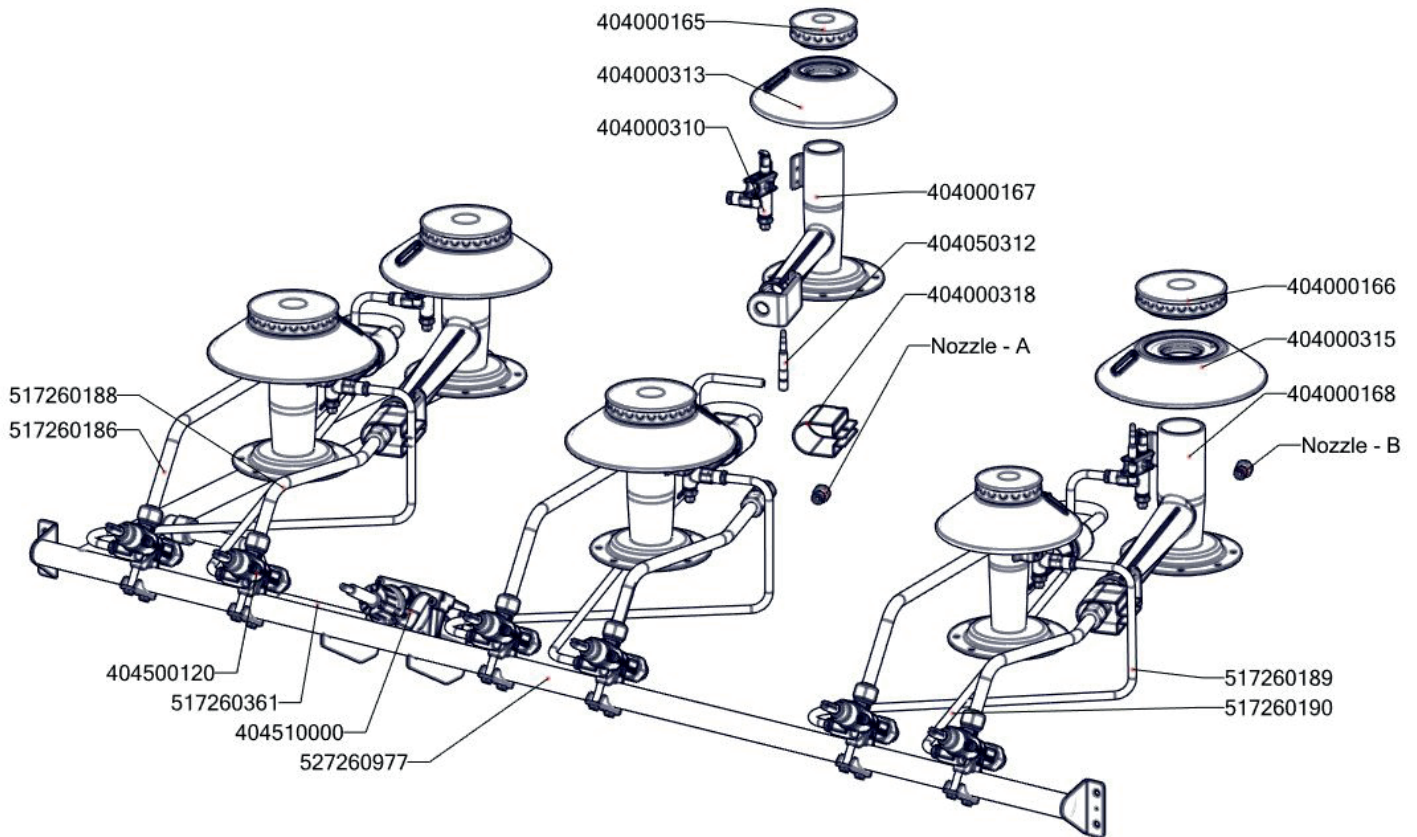

ROZKRES 3/3

Exploded view

SPST 7120/31 G

POLOŽKA	ČÍSLO	POLOŽKA	ČÍSLO
Hořák SF 85 - základna	404000168	SP70657 - zadní kryt podestavby SPT-7120-31	467260657
Hořák SF 85 - tělo	404000315	SP70135 držák stykače SPT-780-21 GE	467260135
Hořák SF 85 - rozvaděč plamene SM	404000166	SP71105 - Držák pilotního hořáku SPBT-7120/31 G	467261105
Hořák SF 65 - základna	404000314	polotovary SP71164 - vrchní deska SPS-7012 -čištěná	517261164
Hořák SF 65 - tělo	404000313	polotovary SP70080 hořáková komora SPS 704 - bodování	517260080
Hořák SF 65 - rozvaděč plamene SM	404000165	polotovary NM70025 levá bočnice topu L700	517350025
Rošt komínku L700 posmaltovaný - nákup	408700105	polotovary NM70026 pravá bočnice topu L700	517350026
Kohout plynový - se svorkou 1/2" + pilot	404500120	SP70171 trubka přív.pozink. SPT-7120-21 G s maticemi	527260977
Pant trouby CF - kladka	408790317	polotovary SP70153 GN-1-1-40-prolisována	517260153
Kabel zapalovací vysokonapěťový R2,2-L1400-R2,2	402008350	polotovary SP70190 SPS trubka med d6mm PILOT2	517260190
Kabel zapalovací vysokonapěťový R2,2-L1400-R2,2	402008350	polotovary SP70186 SPS trubka med d10mm H1	517260186
Termočlánek 1500mm M9x1	404050311	polotovary SP70188 SPS trubka med d10mm H3	517260188
Hořák CF-RM - pilotní hořák + tryska 24	404000310	polotovary SP70189 SPS trubka med d6mm PILOT1	517260189
Hořák CF-RM - regulace vzduchu	404000318	polotovary SP70467 SPS trubka med d10mm H5	517260467
Rošt SPG L700 posmaltovaný - nákup	408700106	polotovary SP70187 SPS trubka med d10mm H2	517260187
Drátěný zásuv na rošt 3/1 chrom	408001160	polotovary SP70190 SPS trubka med d6mm PILOT2	517260190
Termočlánek 600mm M9x1 (L700)	404050312	polotovary SP70361 trubka med d12 SIT	517260361
Termostat pojistný 360°C 1 fáz. PT,BR-G	402511200	polotovary SP70665 - panel přední bodování	517260665
Ventil plynový 630 EUROSIT BR 8,90	404510000	polotovary SP70663 Pol. korpus trouby 31	517260663
Redukce SIT - L700	408708891	polotovary SP70662 polotovary komora 31G	517260662
Podložka regulačního knoflíku L700 chrom	402590707	SP70114 držák kapiláry niklovaný	527260114
Piezozapalovač	401540000	polotovary SP70292 komínek část 1	517260292
Regulační knoflík chrom L700 G	402590706	polotovary SP70293 komínek část 2	517260293
Samolep. etiketa se stupnicí SP700 G	402594092	polotovary SP70661 - dveře SPT-7120-31	517260661
Regulační knoflík chrom L700 E	402590705	polotovary SP70647 trubka D10 trouba 31G	517260647
Samolep. etiketa plyn. trouba L700	402594094	polotovary SP70648 trubka D6 pilot trouba 31G	517260648
Krytka piezozapalovače	401540001	polotovary SP70653 - těsnění trouby 31	517260653
Hořák pro troubu 3/1 L 700	404000173		
Hořáček pilotní L 700	404000003		
Svíčka zapalovací L 700	404530301		
Noha stavitelná nerez + nerez noha	407812200		
Hořák pro troubu L 700 - difusor	404000170		
SP71076 R - Kryt hořáku komory SP7120 G levý- ROVNÝ DÍLEC	437261076		
SP71080 R - Kryt hořáku komory SP7120 G pravý- ROVNÝ DÍLEC	437261080		
SP71077 R - Kryt hořáku komory SP7120 G středový - ROVNÝ DÍLEC	437261077		
PT71106 - krytka pilotního hořáku SPT-7120/31 G - ROVNÝ DÍLEC	437241106		
NM70018 Zadní výztuha plyn 7120	467350018		
NM70020 Zadní kryt 7120	467350020		
SP70473 výztuha desky SPS-7012	467260473		
SP70318 stínění hořáku boční	467260318		
SP70319 stínění hořáku boční	467260319		
SP70019 kryt přívodu hořáku SPTG 780	467260019		
SP70316 stínění hořáku	467260316		
SP70317 stínění hořáku	467260317		