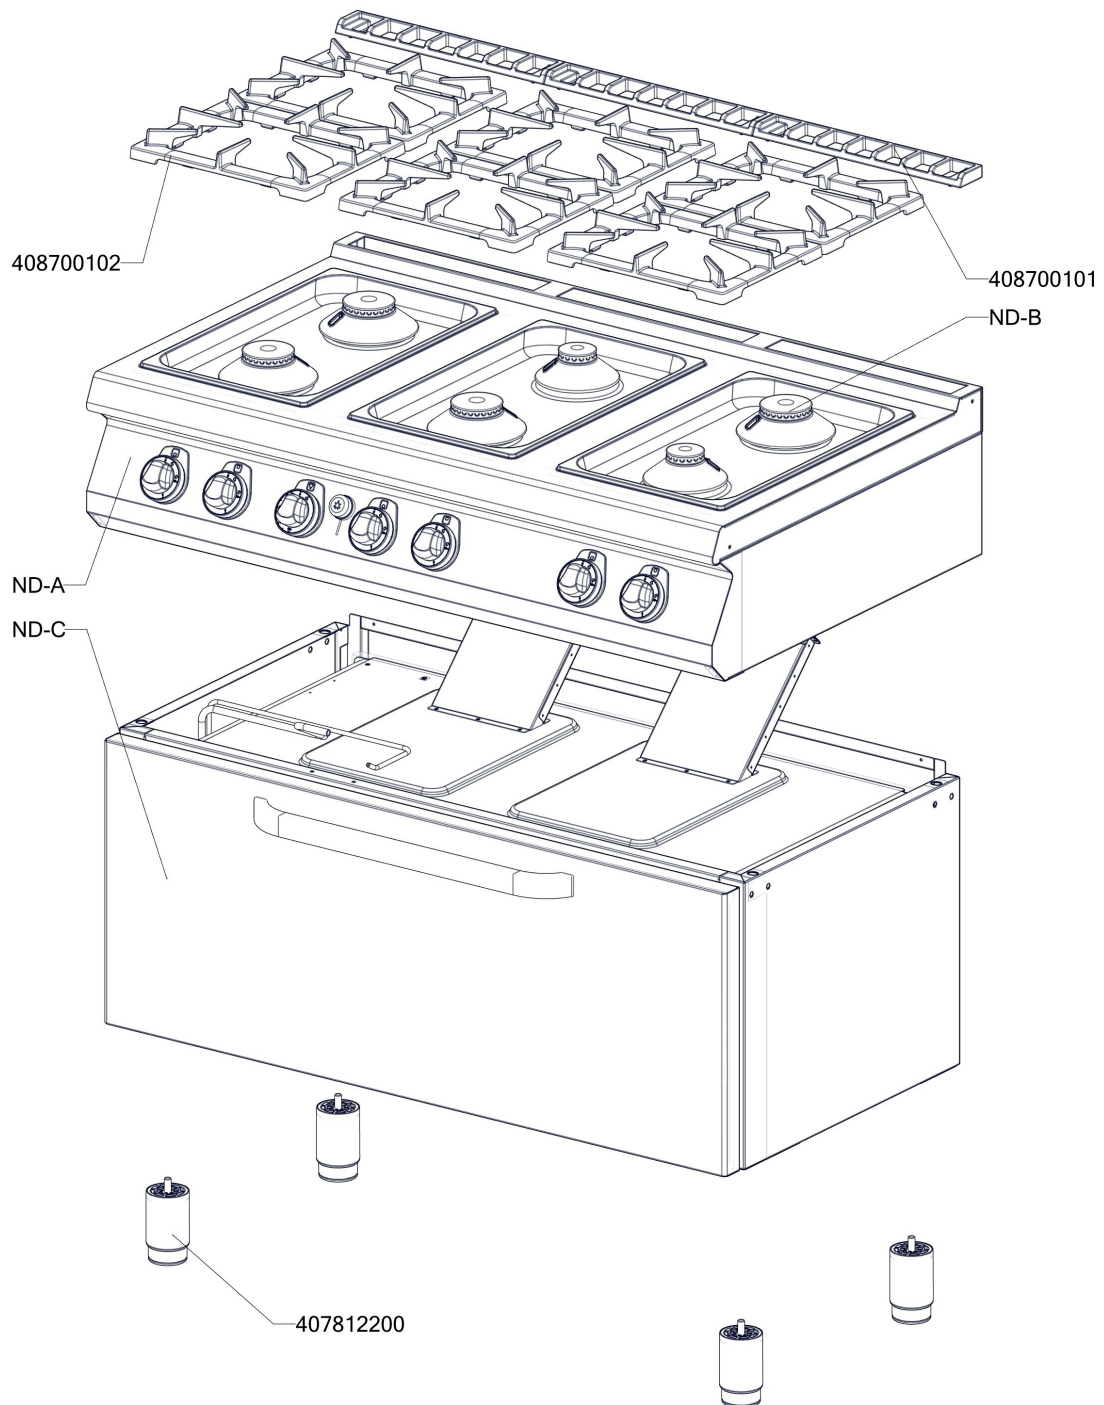

Exploded view

SPST 7120/31 G

ROZKRES 1/3