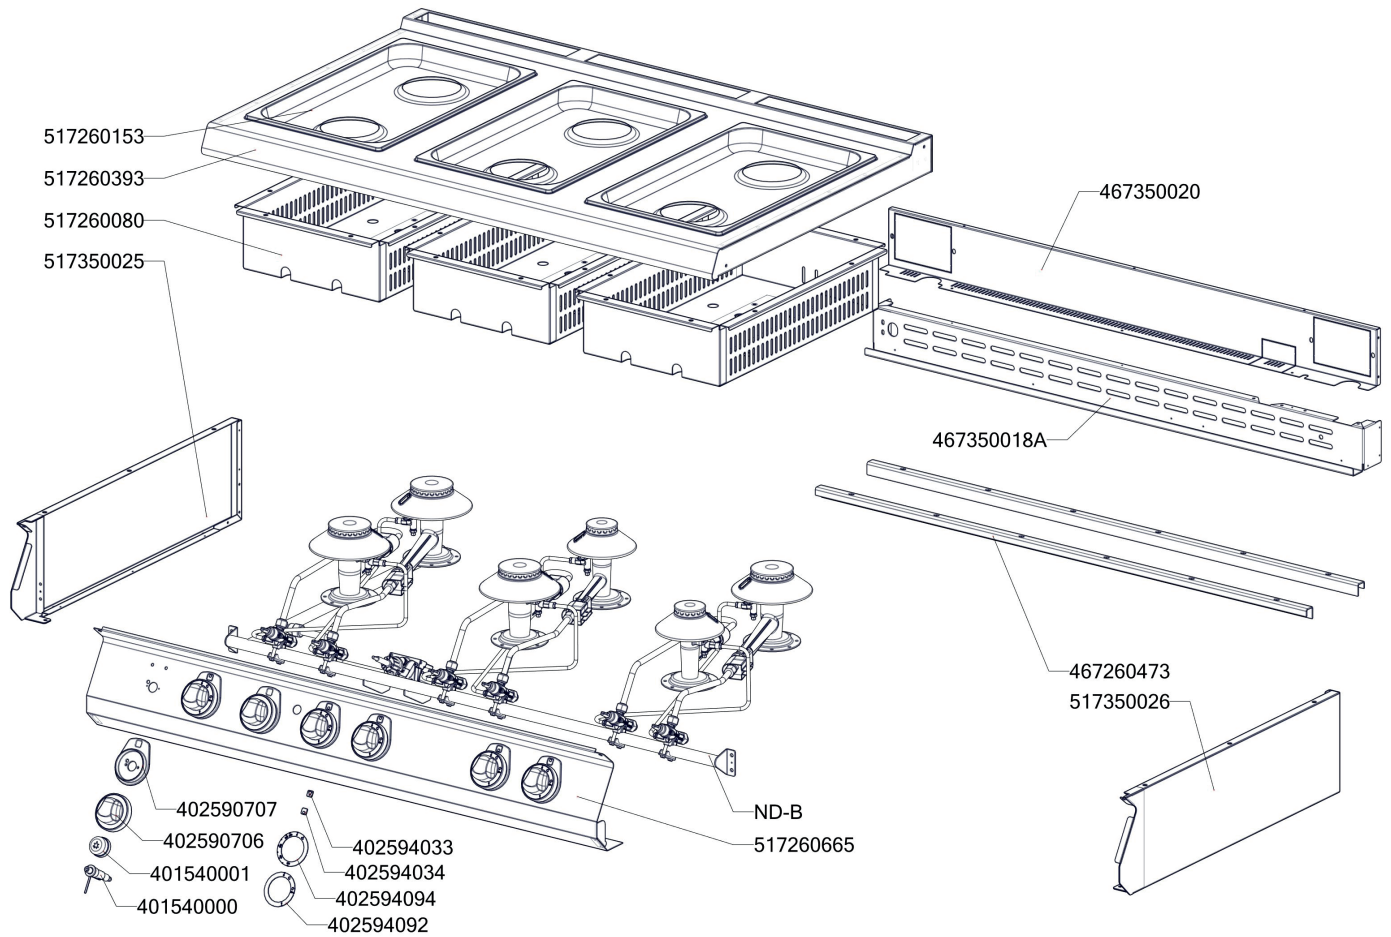

Exploded view

SPST 7120/31 G

ROZKRES 2/3